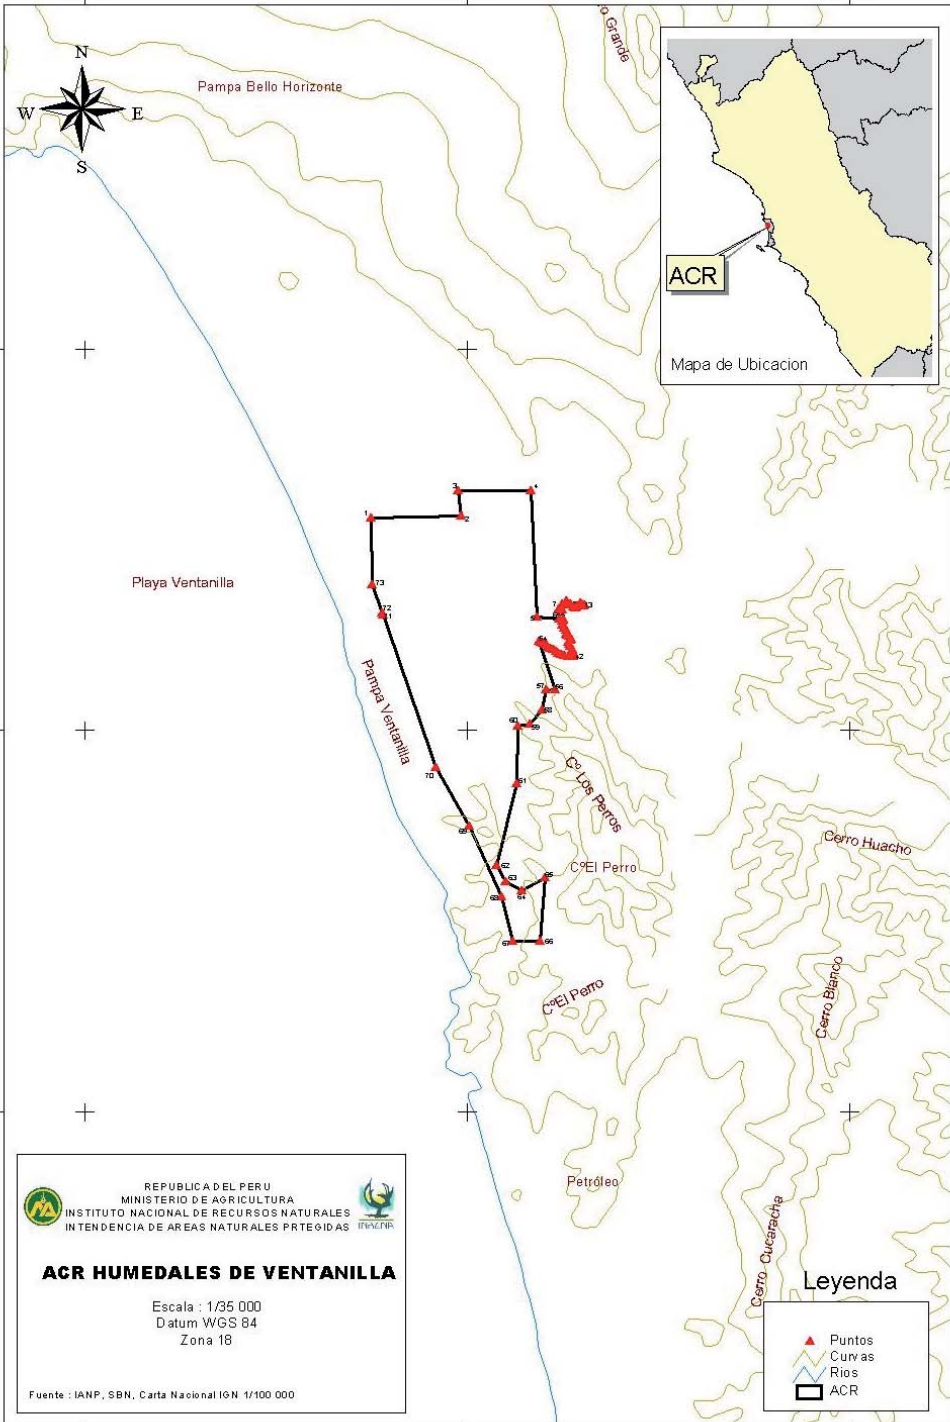

264000

267000

270000

REPUBLICA DEL PERU
 MINISTERIO DE AGRICULTURA
 INSTITUTO NACIONAL DE RECURSOS NATURALES
 INTENDENCIA DE AREAS NATURALES PRTEGIDAS

ACR HUMEDALES DE VENTANILLA

Escala : 1/35 000
 Datum WGS 84
 Zona 18

Fuente : IANP, SBN, Carta Nacional IGN 1/100 000

Leyenda

- Puntos
- Curvas
- Rios
- ACR

264000

267000

270000

86680000

86685000