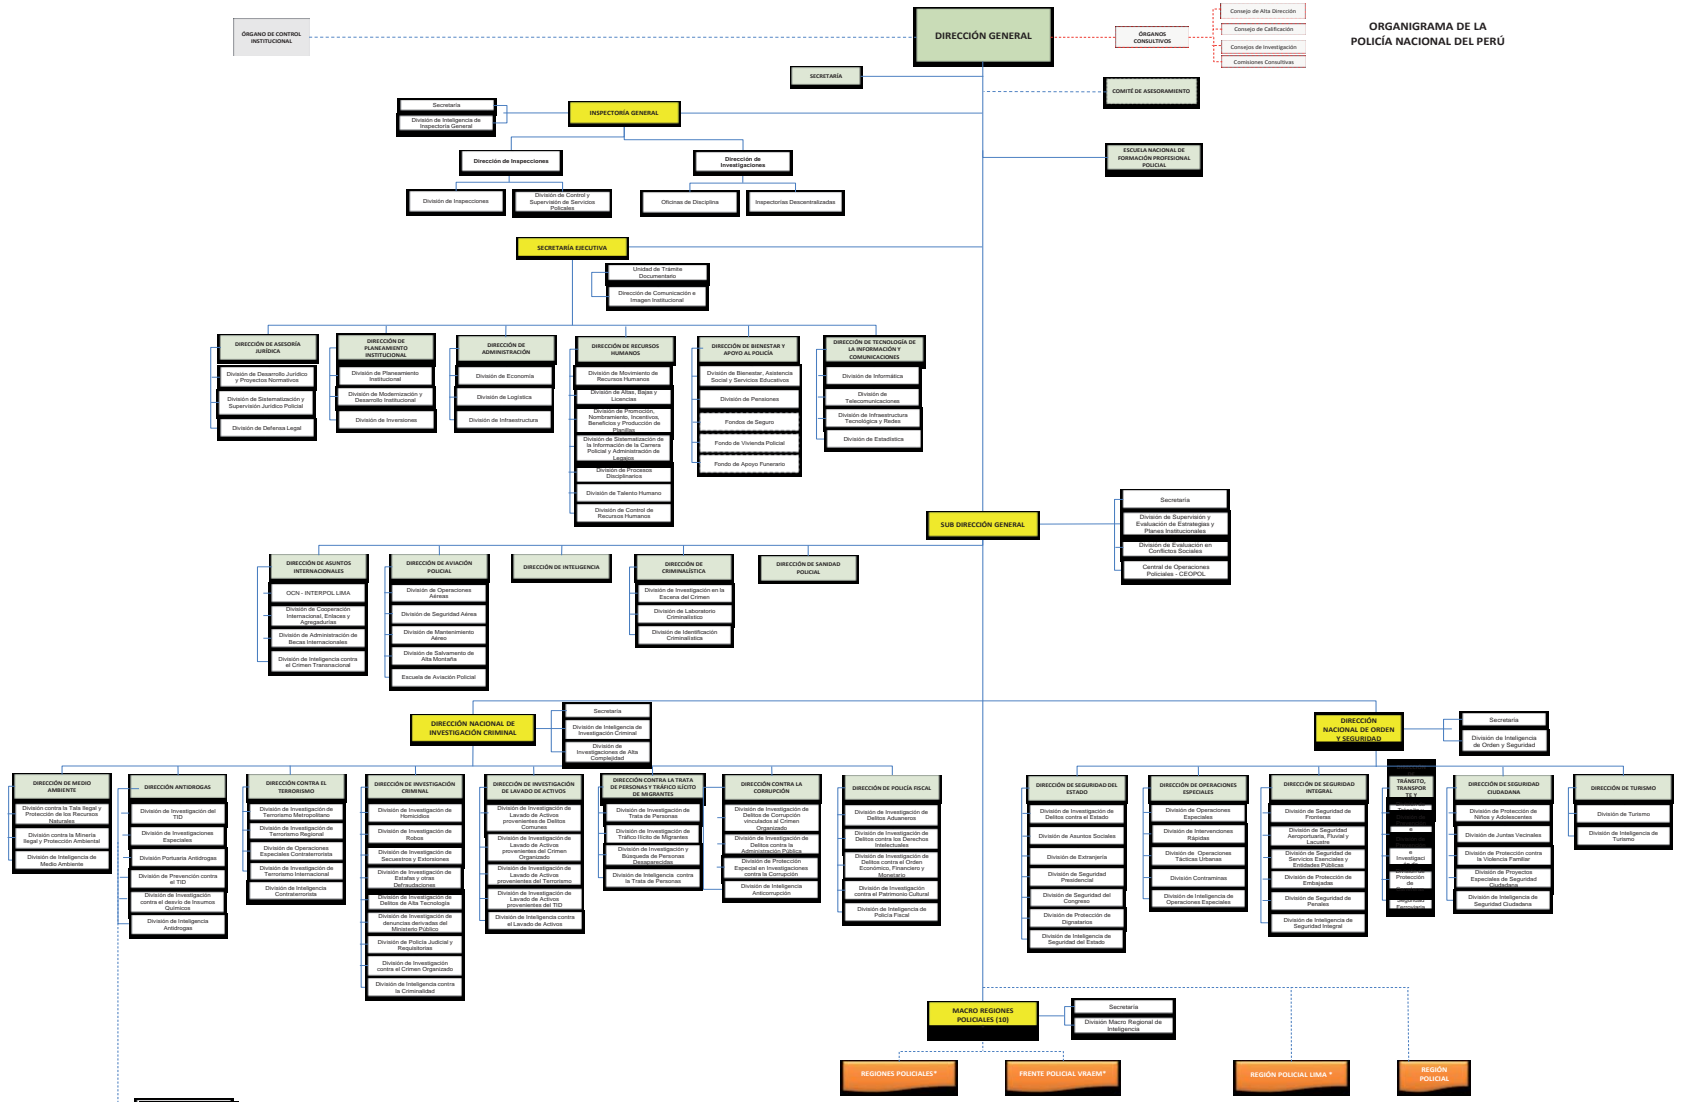

ORGANIGRAMA DE LA POLICÍA NACIONAL DEL PERÚ

Nivel Estratégico
Nivel Administrativo
Nivel Operativo Misional

* Ver desarrollo en hoja adjunta.